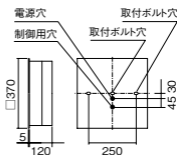

埋込穴
□350

調光
ライコン別売

埋込高さ 120