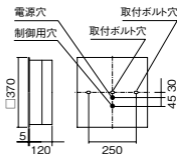

埋込穴

□350

調光

ライコン別売

埋込高さ 120