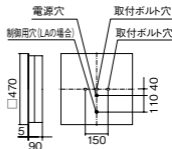

埋込XL373PEFJRZ9 (100-242V)

温白色(3500K)

Ra83

希望小売価格 **56,100**円(税抜)

※掲載の価格には消費税は含まれていません。

(6040 lm)(44W)(137.2 lm/W)

(本体・NNFK35012 6,000円(税抜)+反射板付点灯ユニット・NNFK33352J RZ9 50,100円(税抜))

<約10~100%連続調光型>

LED内蔵・電源ユニット内蔵

幅口470・埋込穴口450・埋込高90・重3.6kg

仕様:本体:鋼板(高反射白色粉体塗装)

枠:鋼板(高反射白色粉体塗装)

点灯ユニット(カバー):ポリカーボネート(乳白)

光源寿命40000時間(光束維持率85%)

制御方式:無線通信920MHz帯(PiPit)

備考:専用コントローラ:PiPitライコンNQ23111(別売)・

PiPitライコン(スケジュール機能付)NQ23112(別売)

PiPitプラスセパレートセルコンNQ23171Z(別売)・

NQ23185K(別売)

PiPitハンディライコンNK23041(別売)・PiPitプラスハン

ディライコンNK23091(別売)

通信補助器: NK23010(別売)・NK23071(別売)・

NK23081(別売)

●水平天井埋込専用

埋込XL373PEF後継品

注)PiPit調光専用コントローラと組み合わせてご使用
ください。

注)一般屋内用器具です。屋外環境(軒下など半屋外を
含む)や腐食性ガスの発生する場所、太陽の光が直接器
具に当たる場所では使用できません。

注)PiPit調光は、器具全体が視認できる場所に水平に
設置ください。ルーバ天井や斜天井、造作物の内部には
設置できません。

注)LEDにはバラツキがあるため、同一品番商品でも商
品ごとに発光色、明るさが異なる場合があります。

埋込穴
□450

調光
ライコン別売

埋込高さ 90