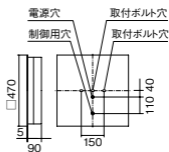

埋込XL373PEXC DK9 (100-242V)

調色 (5000K)

Ra83

○希望小売価格 **72,200**円(税抜)

※掲載の価格には消費税は含まれていません。

(6550 lm) (46W) (142.3 lm/W)

(本体・NNFK35010 6,000円(税抜)+反射板付点灯ユニット・NNFK33359C DK9 66,200円(税抜))

<約5~100%連続調光型>

LED内蔵・電源ユニット内蔵

幅□470・埋込穴□450・埋込高90・重3.9kg

仕様: 本体: 鋼板(高反射白色粉体塗装)

点灯ユニット(カバー): ポリカーポネート(乳白)

光源寿命40000時間(光束維持率85%)

備考: 専用コントローラ: 設定操作用タブレットEx

NQ51181U (別売)・マルチマネージャーEx NQ51101Z (別売)

・LS/PD信号変換インターフェースPlusNK51111 (別売)

●水平天井埋込専用

調色範囲: 昼白色(5000K)~電球色(2700K)

※性能値は昼白色(5000K)時の場合。アレンジ調色タイプの色温度における色味は、一般タイプにおける同色温度の色味とは異なります。

埋込XL373PEXJ後継品

注)専用コントローラ(別売)と組み合わせてご使用ください。

注)一般屋内用器具です。屋外環境(軒下など半屋外を含む)や腐食性ガスの発生する場所、太陽の光が直接器具に当たる場所では使用できません。

注)LEDにはバラツキがあるため、同一品番商品でも商品ごとに発光色、明るさが異なる場合があります。

埋込穴
□450

調光
ライコン別売

調色可能
約2700~
5000K