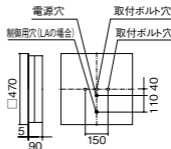

埋込XL374PEFJRZ9 (100-242V)

温白色(3500K)

Ra83

Ⓜ希望小売価格**63,000**円(税抜)

※掲載の価格には消費税は含まれていません。

(7350 lm) (50W) (147.0 lm/W)

(本体・NNFK35012 6,000円(税抜)+反射板付点灯ユニット・NNFK33452J RZ9 57,000円(税抜))

<約10~100%連続調光型>

LED内蔵・電源ユニット内蔵

幅口470・埋込穴口450・埋込高90・重3.6kg

仕様: 本体: 鋼板(高反射白色粉体塗装)

枠: 鋼板(高反射白色粉体塗装)

点灯ユニット(カバー): ポリカーポネート(乳白)

光源寿命40000時間(光束維持率85%)

制御方式: 無線通信920MHz帯(PiPit)

備考: 専用コントローラ: PiPitライコンNQ23111 (別売)・

PiPitライコン(スケジュール機能付)NQ23112 (別売)

PiPitプラスセパレートセルコンNQ23171Z (別売)・

NQ23185K (別売)

PiPitハンディライコンNK23041 (別売)・PiPitプラスハン

ディライコンNK23091 (別売)

通信補助器: NK23010 (別売)・NK23071 (別売)・

NK23081 (別売)

●水平天井埋込専用

埋込XL374PEF後継品

注) PiPit調光専用コントローラと組み合わせてご使用
ください。

注) 一般屋内用器具です。屋外環境(軒下など半屋外を
含む)や腐食性ガスの発生する場所、太陽の光が直接器
具に当たる場所では使用できません。

注) PiPit調光は、器具全体が視認できる場所に水平に
設置ください。ルーバ天井や斜天井、造作物の内部には
設置できません。

注) LEDにはバラツキがあるため、同一品番商品でも商
品ごとに発光色、明るさが異なる場合があります。

埋込穴
□450

調光
ライコン別売

埋込高さ 90