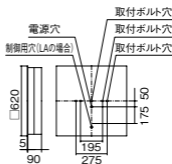

ライトコントロール・信号線式(LED・インバータ蛍光灯用)NQ21535U・NQ21532U

●水平天井埋込専用

セパレートセルコン(A、AN・NTタイプ)との組み合わせ可能

注)適合調光器をご使用ください。

注)一般屋内用器具です。屋外環境(軒下など半屋外を含む)や腐食性ガスの発生する場所、太陽の光が直接器具に当たる場所では使用できません。

注)LEDにはバラツキがあるため、同一品番商品でも商品ごとに発光色、明るさが異なる場合があります。

埋込穴  
□600

調光

ライコン別売

埋込高さ 90