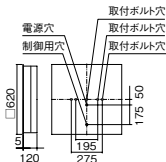

埋込穴
□600

調光

ライコン別売

埋込高さ 120