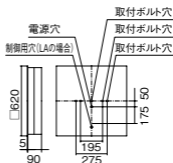

埋込XL384PEV後継品

注) PiPit調光専用コントローラと組み合わせてご使用ください。

注) 一般屋内用器具です。屋外環境(軒下など半屋外を含む)や腐食性ガスの発生する場所、太陽の光が直接器具に当たる場所では使用できません。

注) PiPit調光は、器具全体が視認できる場所に水平に設置ください。ルーバ天井や斜天井、造作物の内部には設置できません。

注) LEDにはバラツキがあるため、同一品番商品でも商品ごとに発光色、明るさが異なる場合があります。

埋込穴
□600

調光
ライコン別売

埋込高さ 90