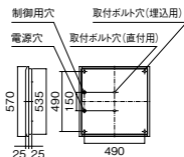

注) 埋込穴は半埋込で、ご使用の場合、埋込穴(口540)が必要です。

埋込穴
□540

調光
ライコン別売

埋込高さ 25(半埋込の場合)