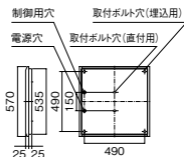

注)埋込穴は半埋込で、ご使用の場合、埋込穴(口540)が必要です。

埋込穴  
□540

調光  
ライコン別売

埋込高さ 25(半埋込の場合)