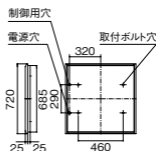

注) LEDにはバラツキがあるため、同一品番商品でも商品ごとに発光色、明るさが異なる場合があります。

埋込穴
□690

調光
ライコン別売

埋込高さ 25(半埋込の場合)