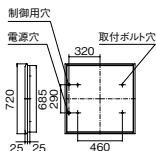

注)LEDにはバラツキがあるため、同一品番商品でも商品ごとに発光色、明るさが異なる場合があります。

埋込穴
□690

調光
ライコン別売

埋込高さ 25(半埋込の場合)