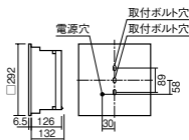

(バネの最高到達点高さ)

埋込高さ 132