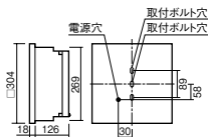

埋込XL553PJTKLE9 (100-242V)

電球色(3000K)

Ra83

●希望小売価格**54,600**円(税抜)

※掲載の価格には消費税は含まれていません。

(1880 lm) (17W) (110.5 lm/W) ●

(本体・NNFK15014J 4,900円(税抜)+パネル付点灯ユニット・NNFK17343J LE9 49,700円(税抜))

<出力固定型>

LED内蔵・電源ユニット内蔵

幅口304・埋込穴口275・埋込高126・重2.4kg

仕様: 本体: 亜鉛鋼板

枠: 木製(白木)

パネル: アクリル(乳白)

光源寿命40000時間(光束維持率85%)

備考: ●水平天井埋込専用

埋込XL553PJTJ後継品

注)調光はできません。

注)一般屋内用器具です。屋外環境(軒下など半屋外を含む)や腐食性ガスの発生する場所、太陽の光が直接器具に当たる場所では使用できません。

注)LEDにはバラツキがあるため、同一品番商品でも商品ごとに発光色、明るさが異なる場合があります。

埋込穴
□275

埋込高さ 126