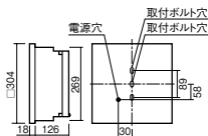

埋込XL553WATCLE9 (100-242V)

電球色(3000K)

Ra83

◎希望小売価格**58,200**円(税抜)

※掲載の価格には消費税は含まれていません。

(1430 lm) (17W) (84.1 lm/W) **L**

(本体・NNFK15014J 4,900円(税抜)+パネル付点灯ユニット・NNFK17383J LE9 53,300円(税抜))

<出力固定型>

LED内蔵・電源ユニット内蔵

幅□304・埋込穴□275・埋込高126・重2.5kg

仕様:本体:亜鉛鋼板

枠:木製(白木)

パネル:アクリル(和紙模様入り)

光源寿命40000時間(光束維持率85%)

備考:●水平天井埋込専用

埋込XL553WATJ後継品

注)調光はできません。

注)一般屋内用器具です。屋外環境(軒下など半屋外を含む)や腐食性ガスの発生する場所、太陽の光が直接器具に当たる場所では使用できません。

注)LEDにはパラツキがあるため、同一品番商品でも商品ごとに発光色、明るさが異なる場合があります。

注)記載の色温度は、光源(LED)の色温度です。本商品は、和紙柄パネルを使用しているため記載の色温度とは異なります。

埋込穴
□275

埋込高さ 126