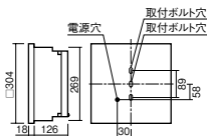

埋込XL553WAUCLE9 (100-242V)

白色 (4000K)

Ra83

◎希望小売価格 **58,200**円(税抜)

※掲載の価格には消費税は含まれていません。

(1520 lm) (17W) (89.4 lm/W) **L**

(本体・NNFK15014J 4,900円(税抜)+パネル付点灯ユニット・NNFK17381J LE9 53,300円(税抜))

<出力固定型>

LED内蔵・電源ユニット内蔵

幅□304・埋込穴□275・埋込高126・重2.5kg

仕様: 本体: 亜鉛鋼板

枠: 木製(白木)

パネル: アクリル(和紙模様入り)

光源寿命40000時間(光束維持率85%)

備考: ●水平天井埋込専用

埋込XL553WAUJ後継品

注)調光はできません。

注)一般屋内用器具です。屋外環境(軒下など半屋外を含む)や腐食性ガスの発生する場所、太陽の光が直接器具に当たる場所では使用できません。

注)LEDにはパラツキがあるため、同一品番商品でも商品ごとに発光色、明るさが異なる場合があります。

注)記載の色温度は、光源(LED)の色温度です。本商品は、和紙柄パネルを使用しているため記載の色温度とは異なります。

埋込穴
□275

埋込高さ 126