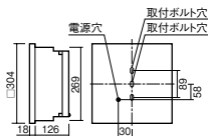

埋込XL553WAVCLE9 (100-242V)

昼白色(5000K)

Ra83

◎希望小売価格**58,200**円(税抜)

※掲載の価格には消費税は含まれていません。

(1600 lm) (17W) (94.1 lm/W) **L**

(本体・NNFK15014J 4,900円(税抜)+パネル付点灯ユニット・NNFK17380J LE9 53,300円(税抜))

<出力固定型>

LED内蔵・電源ユニット内蔵

幅□304・埋込穴□275・埋込高126・重2.5kg

仕様:本体:亜鉛鋼板

枠:木製(白木)

パネル:アクリル(和紙模様入り)

光源寿命40000時間(光束維持率85%)

備考:●水平天井埋込専用

埋込XL553WAVJ後継品

注)調光はできません。

注)一般屋内用器具です。屋外環境(軒下など半屋外を含む)や腐食性ガスの発生する場所、太陽の光が直接器具に当たる場所では使用できません。

注)LEDにはパラツキがあるため、同一品番商品でも商品ごとに発光色、明るさが異なる場合があります。

注)記載の色温度は、光源(LED)の色温度です。本商品は、和紙柄パネルを使用しているため記載の色温度とは異なります。

埋込穴
□275

埋込高さ 126