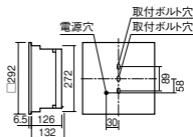

(パネの最高到達点高さ)

埋込高さ 132