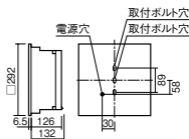

(バネの最高到達点高さ)

埋込高さ 132