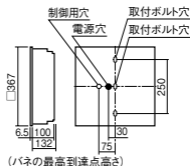

埋込XL564PGTCLA9 (100-242V)

電球色(3000K)

Ra83

希望小売価格 **64,700**円(税抜)

※掲載の価格には消費税は含まれていません。

(2600 lm) (24W) (108.3 lm/W) **L**

(本体・NNFK25013 4,900円(税抜)+パネル付点灯ユニット・NNFK27423C LA9 59,800円(税抜))

<約10~100%連続調光型>

LED内蔵・電源ユニット内蔵

幅口367・埋込穴口350・埋込高132・重3.6kg

仕様: 本体: 鋼板(高反射白色粉体塗装)

枠: 鋼板(高反射白色粉体塗装)

パネル: アクリル(乳白)

バツフル: アルミ(ホワイト)

光源寿命40000時間(光束維持率85%)

備考: 適合調光器(別売): ライトマネージャーFx NQ28861K・NQ28841K

信号線式ライコンNQ21526・NQ21516・NQ21506・NQ21505・NQ21502

ライトコントロール・信号線式(LED・インバータ蛍光灯用)NQ21535U・NQ21532U

●水平天井埋込専用

セパレートセルコン(A、AN・NTタイプ)との組み合わせ可能

埋込XL564PGTJ後継品

注)適合調光器をご使用ください。

注)一般屋内用器具です。屋外環境(軒下など半屋外を含む)や腐食性ガスの発生する場所、太陽の光が直接器具に当たる場所では使用できません。

注)LEDにはバラツキがあるため、同一品番商品でも商品ごとに発光色、明るさが異なる場合があります。