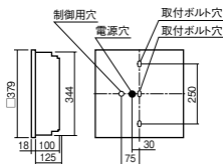

(パネの最高到達点高さ)

埋込高さ 125