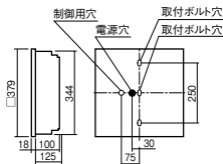

注)記載の色温度は、光源(LED)の色温度です。本商品は、和紙柄パネルを使用しているため記載の色温度とは異なります。

埋込穴
□350

調光

ライコン別売

(パネの最高到達点高さ)

埋込高さ 125