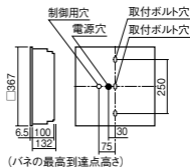

埋込穴
□350

調光
ライコン別売

埋込高さ 132