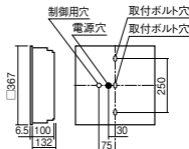

(パネの最高到達点高さ)

埋込高さ 132