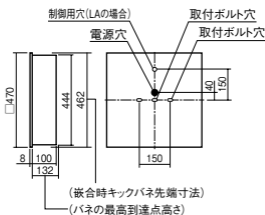

LED内蔵・電源ユニット内蔵

幅□470・埋込穴□450・埋込高132・重4.9kg

仕様:本体:亜鉛鋼板

枠:鋼板(高反射白色粉体塗装)

パネル:アクリル(乳白)

光束維持時間40000時間(光束維持率85%)

制御方式:無線通信920MHz帯(PiPit)

備考:専用コントローラ(別売):PiPitライコンNQ23111・

注)PiPit調光は、器具全体が視認できる場所に水平に設置ください。ルーバ天井や斜天井、造作物の内部には設置できません。

注)LEDにはバラツキがあるため、同一品番商品でも商品ごとに発光色、明るさが異なる場合があります。

埋込穴
□450

購入

調光
ライコン別売

埋込高さ 132