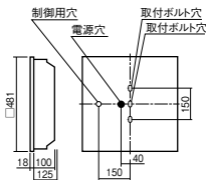

LED内蔵・電源ユニット内蔵

幅□481・埋込穴□450・埋込高125・重5.0kg

仕様:本体:亜鉛鋼板

枠:木製(白木)

パネル:アクリル(乳白)

光束維持時間40000時間(光束維持率85%)

備考:適合調光器(別売):ライトマネージャーFx NQ28861K・NQ28841K

信号線式ライコンNQ21526・NQ21516・NQ21506・NQ21505・NQ21502

(パネの最高到達点高さ)

埋込高さ 125