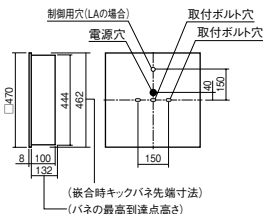

埋込XL574PFFKRX9 (100-242V)

温白色(3500K)

Ra83

希望小売価格 **74,500**円(税抜)

※掲載の価格には消費税は含まれていません。

(5380 lm) (38.4W) (140.1 lm/W)

(本体・NNFK35014J 6,000円(税抜)+パネル付点灯ユニット・NNFK37402C RX9 68,500円(税抜))

<約10~100%連続調光型>

LED内蔵・電源ユニット内蔵

幅□470・埋込穴□450・埋込高132・重4.9kg

仕様: 本体: 亜鉛鋼板

枠: 鋼板(高反射白色粉体塗装)

パネル: ポリカーポネート(乳白)

光源寿命40000時間(光束維持率85%)

制御方式: 無線通信920MHz帯(WiLIA)

備考: 専用コントローラ: 設定操作用タブレットEx NQ51181U

(別売)・マルチマネージャーEx NQ51101Z (別売)・LS/

無線信号変換インターフェースNK51113 (別売)

●水平天井埋込専用

注) WiLIA無線調光専用コントローラと組み合わせてご使用ください。

注) 一般屋内用器具です。屋外環境(軒下など半屋外を含む)や腐食性ガスの発生する場所、太陽の光が直接器具に当たる場所では使用できません。

注) WiLIA調光は、器具全体が視認できる場所に水平に設置ください。ルーパ天井や斜天井、造作物の内部には設置できません。

注) LEDにはバラツキがあるため、同一品番商品でも商品ごとに発光色、明るさが異なる場合があります。

埋込穴
□450

調光
ライコン別売