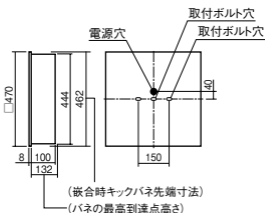

埋込XL574PFFZRS9 (100-242V)

温白色(3500K)

Ra83

Ⓢ希望小売価格 **85,700**円(税抜)

※掲載の価格には消費税は含まれていません。

(5380 lm)(38.4W)(140.1 lm/W) Ⓢ

(本体・NNFK35014J 6,900円(税抜)+パネル付点灯ユニット・NNFK37402K RS9 78,800円(税抜))

<約10~100%連続調光型>

LED内蔵・電源ユニット内蔵

幅口470・埋込穴口450・埋込高132・重4.9kg

仕様:本体:亜鉛鋼板

枠:鋼板(高反射白色粉体塗装)

パネル:アクリル(乳白)

光束維持時間40000時間(光束維持率85%)

備考:適合コントローラ(別売):リベコム設定操作アプリ(専用タブレット)NQ16280J・リベコムシーン選択リモコンNQ16200・リベコムスケジューラーNQ16215W他・リベコムひと明るさセンサー(中継機能付)NQ16225W他

●水平天井埋込専用

埋込XL574PFFK後継品

注)適合コントローラ(別売)と組み合わせてご使用ください。

注)一般屋内用器具です。屋外環境(軒下など半屋外を含む)や腐食性ガスの発生する場所、太陽の光が直接器具に当たる場所では使用できません。

注)器具全体が視認できる場所に水平に設置ください。ルーバ天井や斜天井、造作物の内部には設置できません。

注)LEDにはバラツキがあるため、同一品番商品でも商品ごとに発光色、明るさが異なる場合があります。

埋込穴
□450

調光
ライコン別売