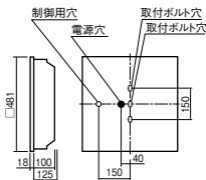

LED内蔵・電源ユニット内蔵

幅□481・埋込穴□450・埋込高125・重5.0kg

仕様:本体:亜鉛鋼板

枠:木製(白木)

パネル:アクリル(乳白)

光束維持時間40000時間(光束維持率85%)

備考:適合調光器(別売):ライトマネージャーFx NQ28861K・NQ28841K

信号線式ライコンNQ21526・NQ21516・NQ21506・NQ21505・NQ21502

調光
ライコン別売

(パネの最高到達点高さ)

埋込高さ 125