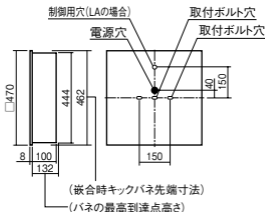

LED内蔵・電源ユニット内蔵

幅□470・埋込穴□450・埋込高132・重5.1kg

仕様: 本体: 亜鉛鋼板

枠: 鋼板(高反射白色粉体塗装)

パネル: アクリル(プリズム)

光束維持時間40000時間(光束維持率85%)

備考: 適合調光器(別売): ライトマネージャーFx NQ28861K・NQ28841K

信号線式ライコンNQ21526・NQ21516・NQ21506・NQ21505・NQ21502

●水平天井埋込専用

セパレートセルコン(A、AN・NTタイプ)との組み合わせ可能

埋込XL574ZPVK後継品

注) 適合調光器をご使用ください。

注) 一般屋内用器具です。屋外環境(軒下など半屋外を含む)や腐食性ガスの発生する場所、太陽の光が直接器具に当たる場所では使用できません。

注) LEDにはバラツキがあるため、同一品番商品でも商品ごとに発光色、明るさが異なる場合があります。

埋込高さ 132