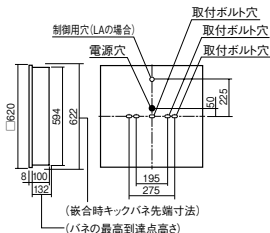

(別売)・マルチマネージャーEx NQ51101Z (別売)・LS/

無線信号変換インターフェースNK51113 (別売)

●水平天井埋込専用

注)WiLIA無線調光専用コントローラと組み合わせてご使用ください。

注)一般屋内用器具です。屋外環境(軒下など半屋外を含む)や腐食性ガスの発生する場所、太陽の光が直接器具に当たる場所では使用できません。

注)WiLIA調光は、器具全体が視認できる場所に水平に設置ください。ルーバ天井や斜天井、造作物の内部には設置できません。

注)LEDにはバラツキがあるため、同一品番商品でも商品ごとに発光色、明るさが異なる場合があります。

埋込穴
□600

調光
ライコン調光

埋込高さ 132