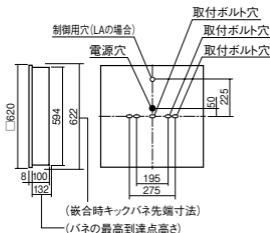

(別売)・マルチマネージャーEx NQ51101Z (別売)・LS/

無線信号変換インターフェースNK51113 (別売)

●水平天井埋込専用

注)WiLIA無線調光専用コントローラと組み合わせてご使用ください。

注)一般屋内用器具です。屋外環境(軒下など半屋外を含む)や腐食性ガスの発生する場所、太陽の光が直接器具に当たる場所では使用できません。

注)WiLIA調光は、器具全体が視認できる場所に水平に設置ください。ルーバ天井や斜天井、造作物の内部には設置できません。

注)LEDにはバラツキがあるため、同一品番商品でも商品ごとに発光色、明るさが異なる場合があります。

埋込穴  
□600

調光  
ライコン製

埋込高さ 132