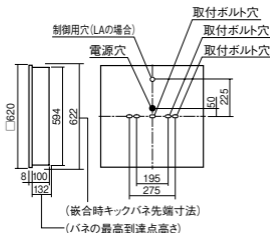

埋込XL583PGTZ LA9 (100-242V)

電球色(3000K)

Ra83

希望小売価格 **99,200**円(税抜)

※掲載の価格には消費税は含まれていません。

(5600 lm)(48W)(116.6 lm/W) **L**

(本体・NNFK45013 7,200円(税抜)+パネル付点灯ユニット・NNFK47323Z LA9 92,000円(税抜))

<約10~100%連続調光型>

LED内蔵・電源ユニット内蔵

幅620・埋込穴600・埋込高132・重8.7kg

仕様:本体:鋼板(高反射白色粉体塗装)

枠:鋼板(高反射白色粉体塗装)

パネル:アクリル(乳白)

バツフル:アルミ(ホワイト)

光源寿命40000時間(光束維持率85%)

備考:適合調光器(別売):ライトマネージャーFx NQ28861K・NQ28841K

信号線式ライコンNQ21526・NQ21516・NQ21506・NQ21505・NQ21502

ライトコントロール・信号線式(LED・インバータ蛍光灯用)NQ21535U・NQ21532U

●水平天井埋込専用

セパレートセルコン(A、AN・NTタイプ)との組み合わせ可能

埋込XL583PGTK後継品

注)適合調光器をご使用ください。

注)一般屋内用器具です。屋外環境(軒下など半屋外を含む)や腐食性ガスの発生する場所、太陽の光が直接器具に当たる場所では使用できません。

注)LEDにはバラツキがあるため、同一品番商品でも商品ごとに発光色、明るさが異なる場合があります。