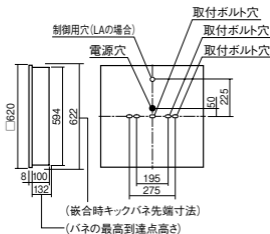

LED内蔵・電源ユニット内蔵

幅620・埋込穴600・埋込高132・重8.7kg

仕様:本体:鋼板(高反射白色粉体塗装)

枠:鋼板(高反射白色粉体塗装)

パネル:アクリル(乳白)

バツフル:アルミ(ブラック)

光源寿命40000時間(光束維持率85%)

備考:適合調光器(別売):ライトマネージャーFx NQ28861K・NQ28841K

信号線式ライコンNQ21526・NQ21516・NQ21506・NQ21505・NQ21502

ライトコントロール・信号線式(LED・インバータ蛍光灯用)NQ21535U・NQ21532U

●水平天井埋込専用

セパレートセルコン(A、AN・NTタイプ)との組み合わせ可能

埋込XL583PHUJ後継品

注)適合調光器をご使用ください。

注)一般屋内用器具です。屋外環境(軒下など半屋外を含む)や腐食性ガスの発生する場所、太陽の光が直接器具に当たる場所では使用できません。

注)LEDにはバラツキがあるため、同一品番商品でも商品ごとに発光色、明るさが異なる場合があります。

埋込穴
□600

調光

ライコン別売

埋込高さ 132