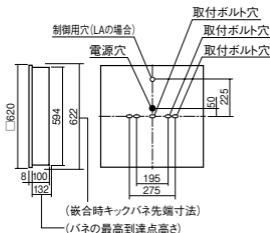

埋込XL584PFFJRX9 (100-242V)

温白色(3500K)

Ra83

Ⓢ希望小売価格**99,800**円(税抜)

※掲載の価格には消費税は含まれていません。

(7820 lm) (60.4W) (129.4 lm/W) Ⓢ

(本体・NNFK45014 7,200円(税抜)+パネル付点灯ユニット・NNFK47402J RX9 92,600円(税抜))

<約10~100%連続調光型>

LED内蔵・電源ユニット内蔵

幅口620・埋込穴口600・埋込高132・重8.0kg

仕様:本体:鋼板(高反射白色粉体塗装)

枠:鋼板(高反射白色粉体塗装)

パネル:アクリル(乳白)

光源寿命40000時間(光束維持率85%)

制御方式:無線通信920MHz帯(WiLIA)

備考:専用コントローラ:設定操作用タブレットEx NQ51181U

(別売)・マルチマネージャーEx NQ51101Z (別売)・LS/

無線信号変換インターフェースNK51113 (別売)

●水平天井埋込専用

注) WiLIA無線調光専用コントローラと組み合わせてご使用ください。

注) 一般屋内用器具です。屋外環境(軒下など半屋外を含む)や腐食性ガスの発生する場所、太陽の光が直接器具に当たる場所では使用できません。

注) WiLIA調光は、器具全体が視認できる場所に水平に設置ください。ルーバ天井や斜天井、造作物の内部には設置できません。

注) LEDにはバラツキがあるため、同一品番商品でも商品ごとに発光色、明るさが異なる場合があります。

埋込穴
□600

調光
ライコン製