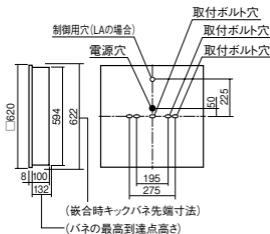

ライトコントロール・信号線式(LED・インバータ蛍光灯用)NQ21535U・NQ21532U

●水平天井埋込専用

セパレートセルコン(A、AN・NTタイプ)との組み合わせ可能

注)適合調光器をご使用ください。

注)一般屋内用器具です。屋外環境(軒下など半屋外を含む)や腐食性ガスの発生する場所、太陽の光が直接器具に当たる場所では使用できません。

注)LEDにはバラツキがあるため、同一品番商品でも商品ごとに発光色、明るさが異なる場合があります。

埋込高さ 132