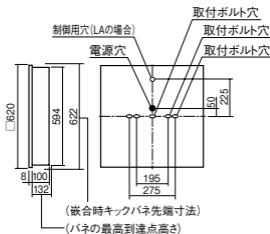

ライトコントロール・信号線式(LED・インバータ蛍光灯用)NQ21535U・NQ21532U

●水平天井埋込専用

セパレートセルコン(A、AN・NTタイプ)との組み合わせ可能

注)適合調光器をご使用ください。

注)一般屋内用器具です。屋外環境(軒下など半屋外を含む)や腐食性ガスの発生する場所、太陽の光が直接器具に当たる場所では使用できません。

注)LEDにはバラツキがあるため、同一品番商品でも商品ごとに発光色、明るさが異なる場合があります。

公共施設型番:LRS9-6-84

埋込高さ 132