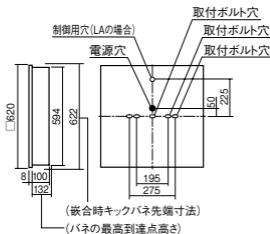

●水平天井埋込専用

セパレートセルコン(A、AN・NTタイプ)との組み合わせ可能

埋込XL584ZPTJ後継品

注)適合調光器をご使用ください。

注)一般屋内用器具です。屋外環境(軒下など半屋外を含む)や腐食性ガスの発生する場所、太陽の光が直接器具に当たる場所では使用できません。

注)LEDにはバラツキがあるため、同一品番商品でも商品ごとに発光色、明るさが異なる場合があります。

埋込穴
□600

調光
ライコン別売

埋込高さ 132