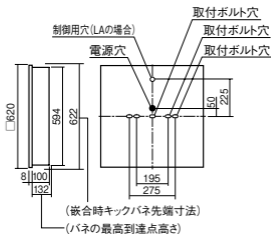

売)・LS/PD信号変換インターフェースPlusNK51111 (別売)

●水平天井埋込専用

注)専用コントローラ(別売)と組み合わせてご使用ください。

注)一般屋内用器具です。屋外環境(軒下など半屋外を含む)や腐食性ガスの発生する場所、太陽の光が直接器具に当たる場所では使用できません。

注)LEDにはバラツキがあるため、同一品番商品でも商品ごとに発光色、明るさが異なる場合があります。

埋込穴
□600

調光
ライコン別売

埋込高さ 132