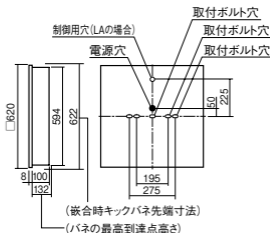

ライトコントロール・信号線式(LED・インバータ蛍光灯用)NQ21535U・NQ21532U

●水平天井埋込専用

セパレートセルコン(A、AN・NTタイプ)との組み合わせ可能

注)適合調光器をご使用ください。

注)一般屋内用器具です。屋外環境(軒下など半屋外を含む)や腐食性ガスの発生する場所、太陽の光が直接器具に当たる場所では使用できません。

注)LEDにはバラツキがあるため、同一品番商品でも商品ごとに発光色、明るさが異なる場合があります。

埋込高さ 132