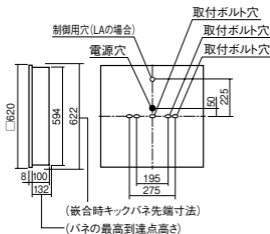

LED内蔵・電源ユニット内蔵

幅口620・埋込穴口600・埋込高132・重7.9kg

仕様: 本体: 鋼板(高反射白色粉体塗装)

枠: 鋼板(高反射白色粉体塗装)

パネル: アクリル(乳白)

光束維持時間40000時間(光束維持率85%)

備考: 専用コントローラ(別売): 設定操作用タブレットEx NQ51181F・マルチマネージャーEx NQ51101Z・LS/ PD信号変換インターフェースPlus NK51111

●水平天井埋込専用

注)専用コントローラ(別売)と組み合わせてご使用ください。

注)一般屋内用器具です。屋外環境(軒下など半屋外を含む)や腐食性ガスの発生する場所、太陽の光が直接器具に当たる場所では使用できません。

注)LEDにはパラツキがあるため、同一品番商品でも商品ごとに発光色、明るさが異なる場合があります。

埋込穴
□600

G
購入

調光
ライコン別売

埋込高さ 132