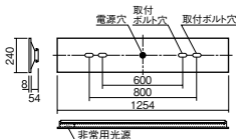

注)リニューアルの場合、現場の吊ボルトの長さをご確認をお願いします。

注)本体取付方向により、非常用光源位置、ライトバーの開閉方向が決まります。詳細は承認図をご覧ください。

注)一般屋内用器具です。屋外環境(軒下など半屋外を含む)や腐食性ガスの発生する場所、太陽の光が直接器具に当たる場所では使用できません。

注)48時間充電してからお使いください。設置後は通電し、蓄電池を充電しないと非常点灯しません。

注)LEDにはバラツキがあるため、同一品番商品でも商品ごとに発光色、明るさが異なる場合があります。

埋込穴  
220×1235

電池内蔵形

リモコン自己点検機能付

埋込高さ 54