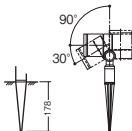

395 lm※

※消費電力、入力電流、光束は最大時の値です。

LED交換可能  
LEDランプ

ゆらぎ  
(ホタル)

調光  
不可

集光

本 体 : **LGW40100**

LEDランプ : **LLD20207 CM1**