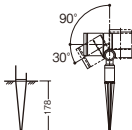

395 lm※

※消費電力、入力電流、光束は最大時の値です。

LED交換
可能
LEDランプ

ゆらぎ
(ホタル)

調光
不可

集光

本 体: **LGW40100**

LEDランプ: **LLD20207 CM1**