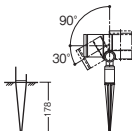

本 体: **LGW40101**

LEDランプ: **LLD20207 CM1**