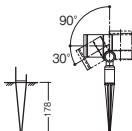

本 体：**LGW40200**

LEDランプ：**LLD20207 CM1**