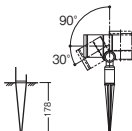

本 体: **LGW40201**

LEDランプ: **LLD20207 CM1**