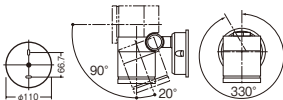

本 体: **LGW41000**

LEDランプ: **LLD2020L CB1**