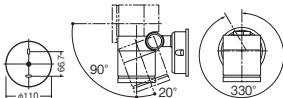

●調光操作不可

●写真方向以外取り付け不可

全灯時：395 lm、調光時：115 lm

固有エネルギー消費効率※

98.7 lm/W (395 lm・4W)

※消費電力、入力電流、固有エネルギー消費効率は
全灯時の値です。全灯時と調光時で性能値が変化
します。

クラス **400** LED交換可能 LEDランプ タイマー調光 調光不可 集光

本 体：**LGW41000**