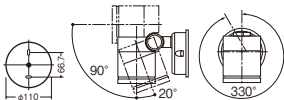

### 灯具部幅φ87・長109・出しろ 160・重1.0kg

●アルミダイカスト(オフブラック)

●アクリルパネル(透明)

●光源寿命40000時間(光束維持率70%)

集光タイプ(ビーム角24度) / 照射方向可動型 / 可  
動範囲上下110度 / 回転方向330度 / 60形ダイ  
クール電球1灯器具相当 / 壁面・天井面取付専用  
/ 位相制御式(2線式)

●ランプは口金GX53-1、外径70mmまで取付可能  
●適合ライコン(逆位相タイプ)(別売)との組み合わせ  
で100%~1%調光可能

●写真方向以外取り付け不可

固有エネルギー消費効率73.6 lm/W (420 lm・  
5.7W)

防雨型

ネジ込み方式

60形ダイクール  
電球相当

クラス **400** LED交換可能 LEDランプ 調光可能 集光

本 体: **LGW41000**

LEDランプ: **LLD2020V CB1**