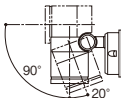

本 体：**LGW41000**

LEDランプ：**LLD2020V CE1**